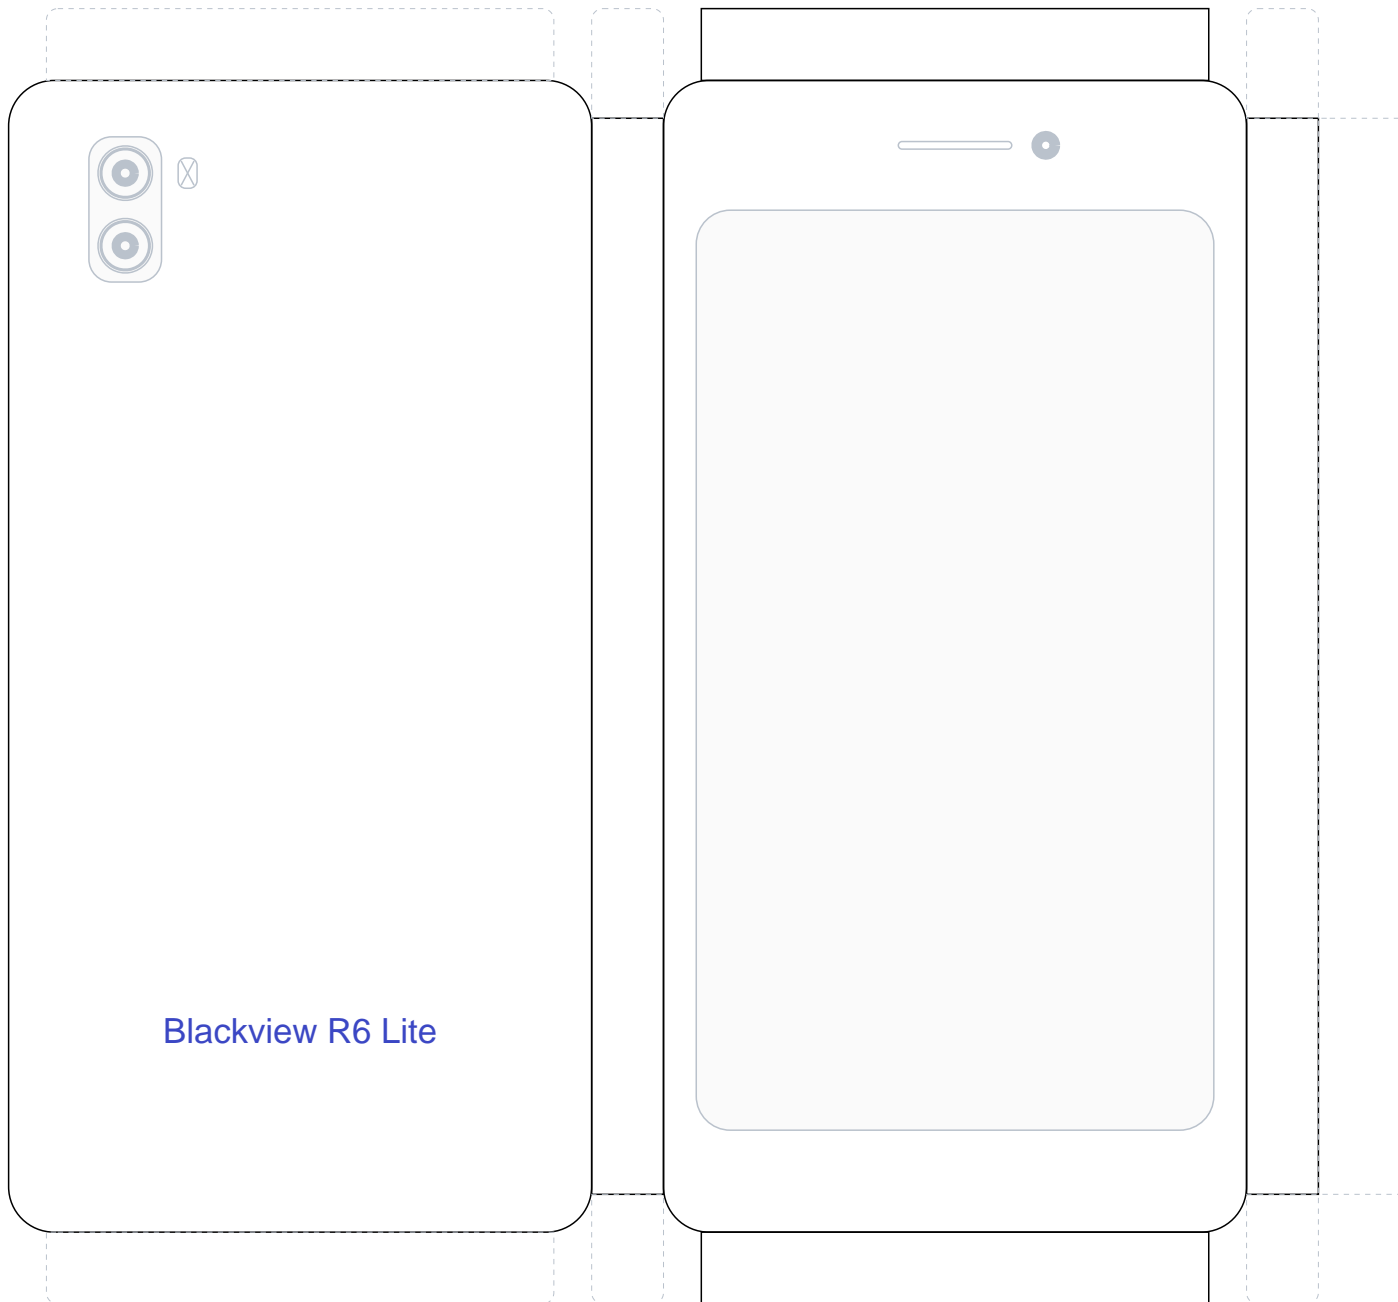

Blackview R6 Lite

Blackview R6 Lite