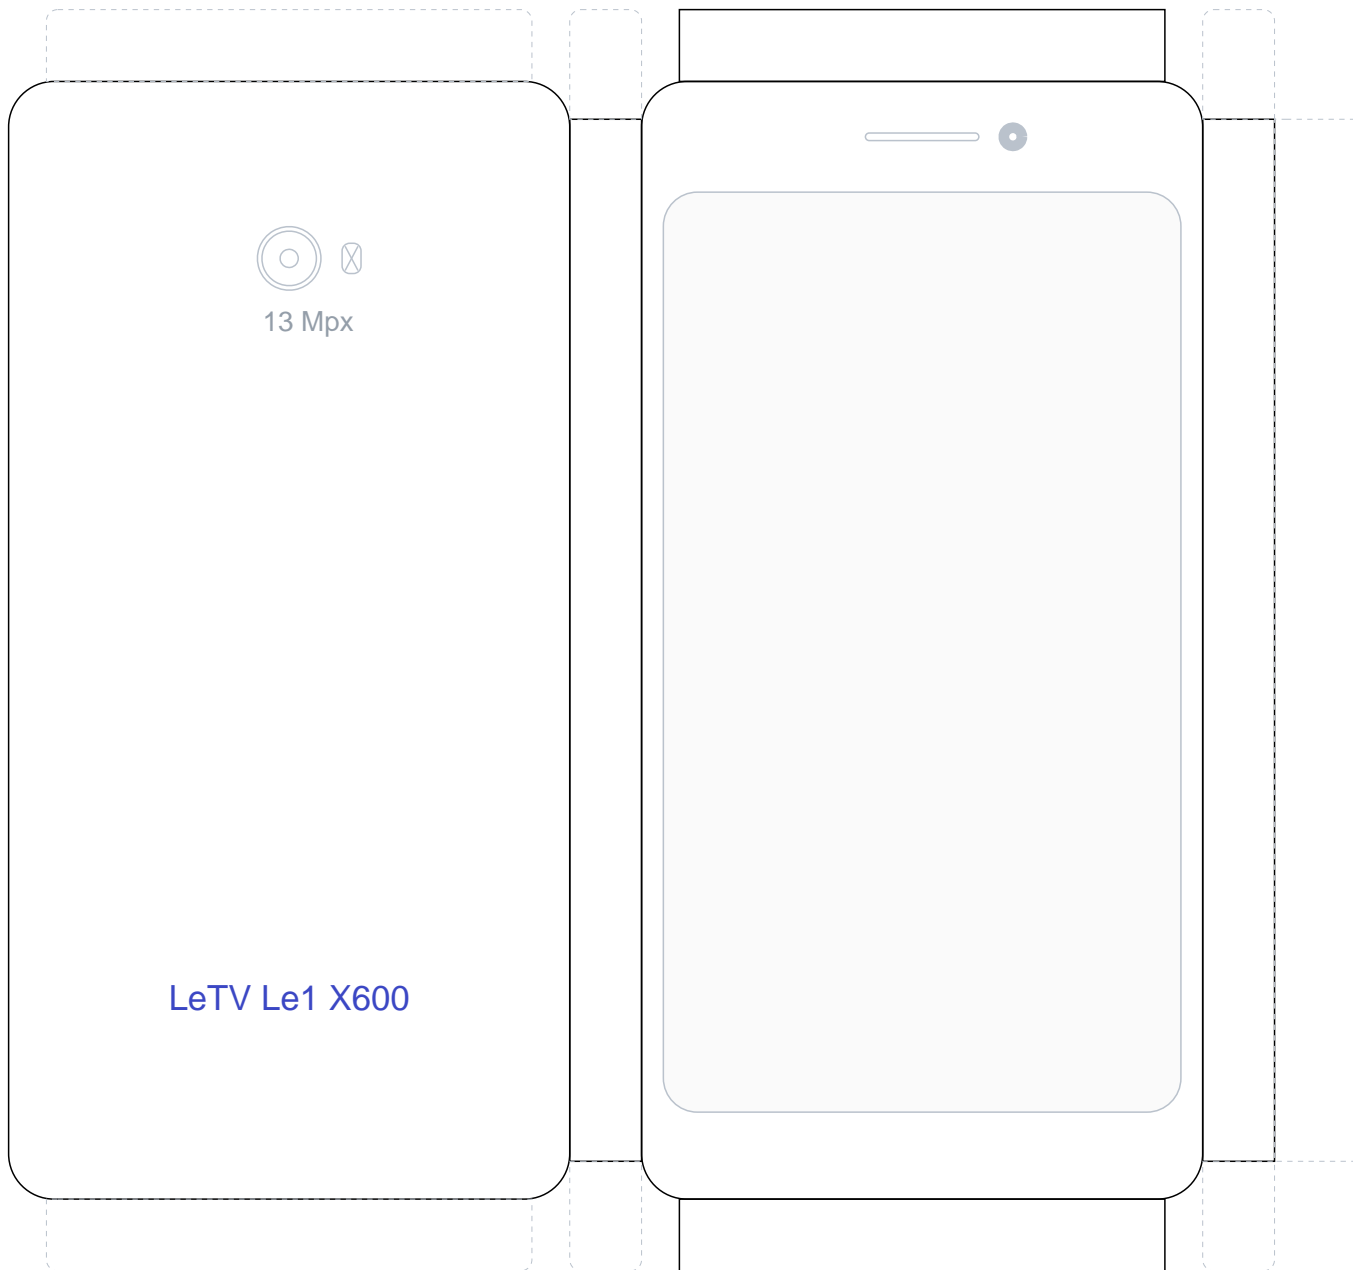

LeTV Le1 X600

13 Mpx

LeTV Le1 X600