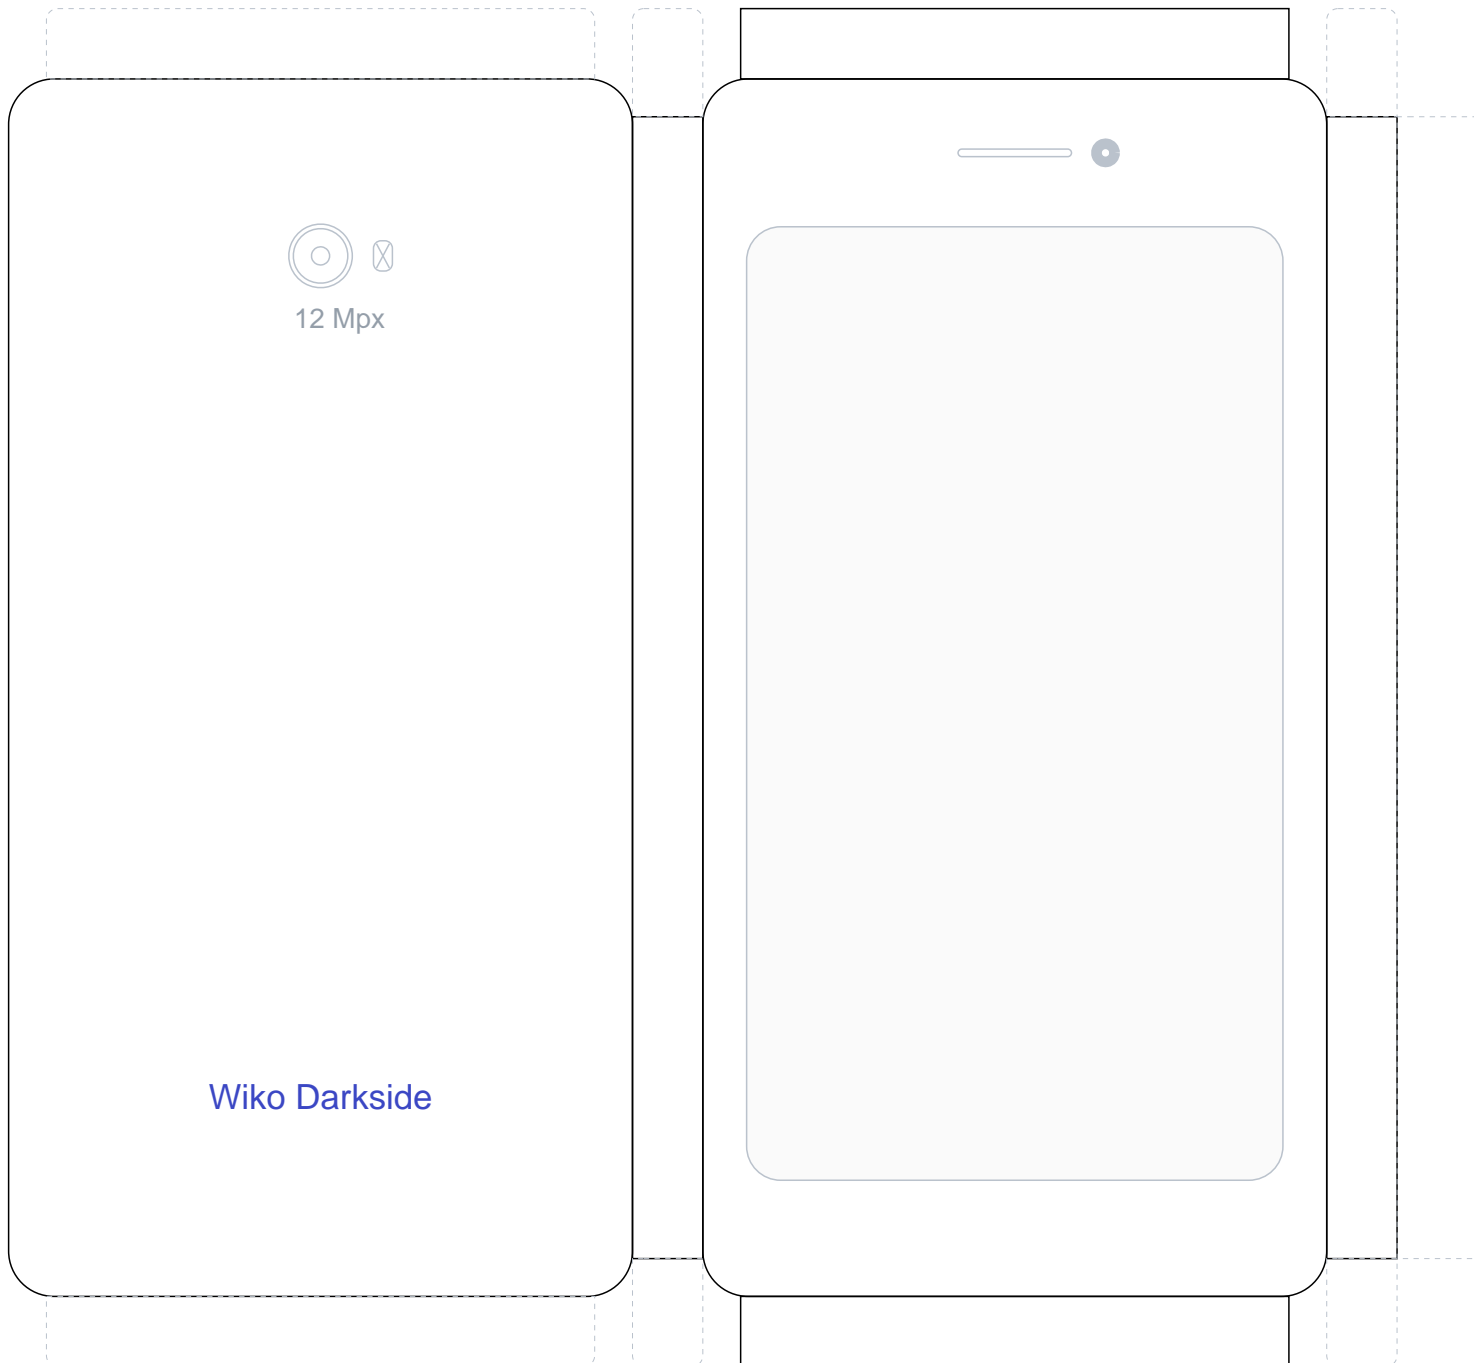

Wiko Darkside

12 Mpx

Wiko Darkside