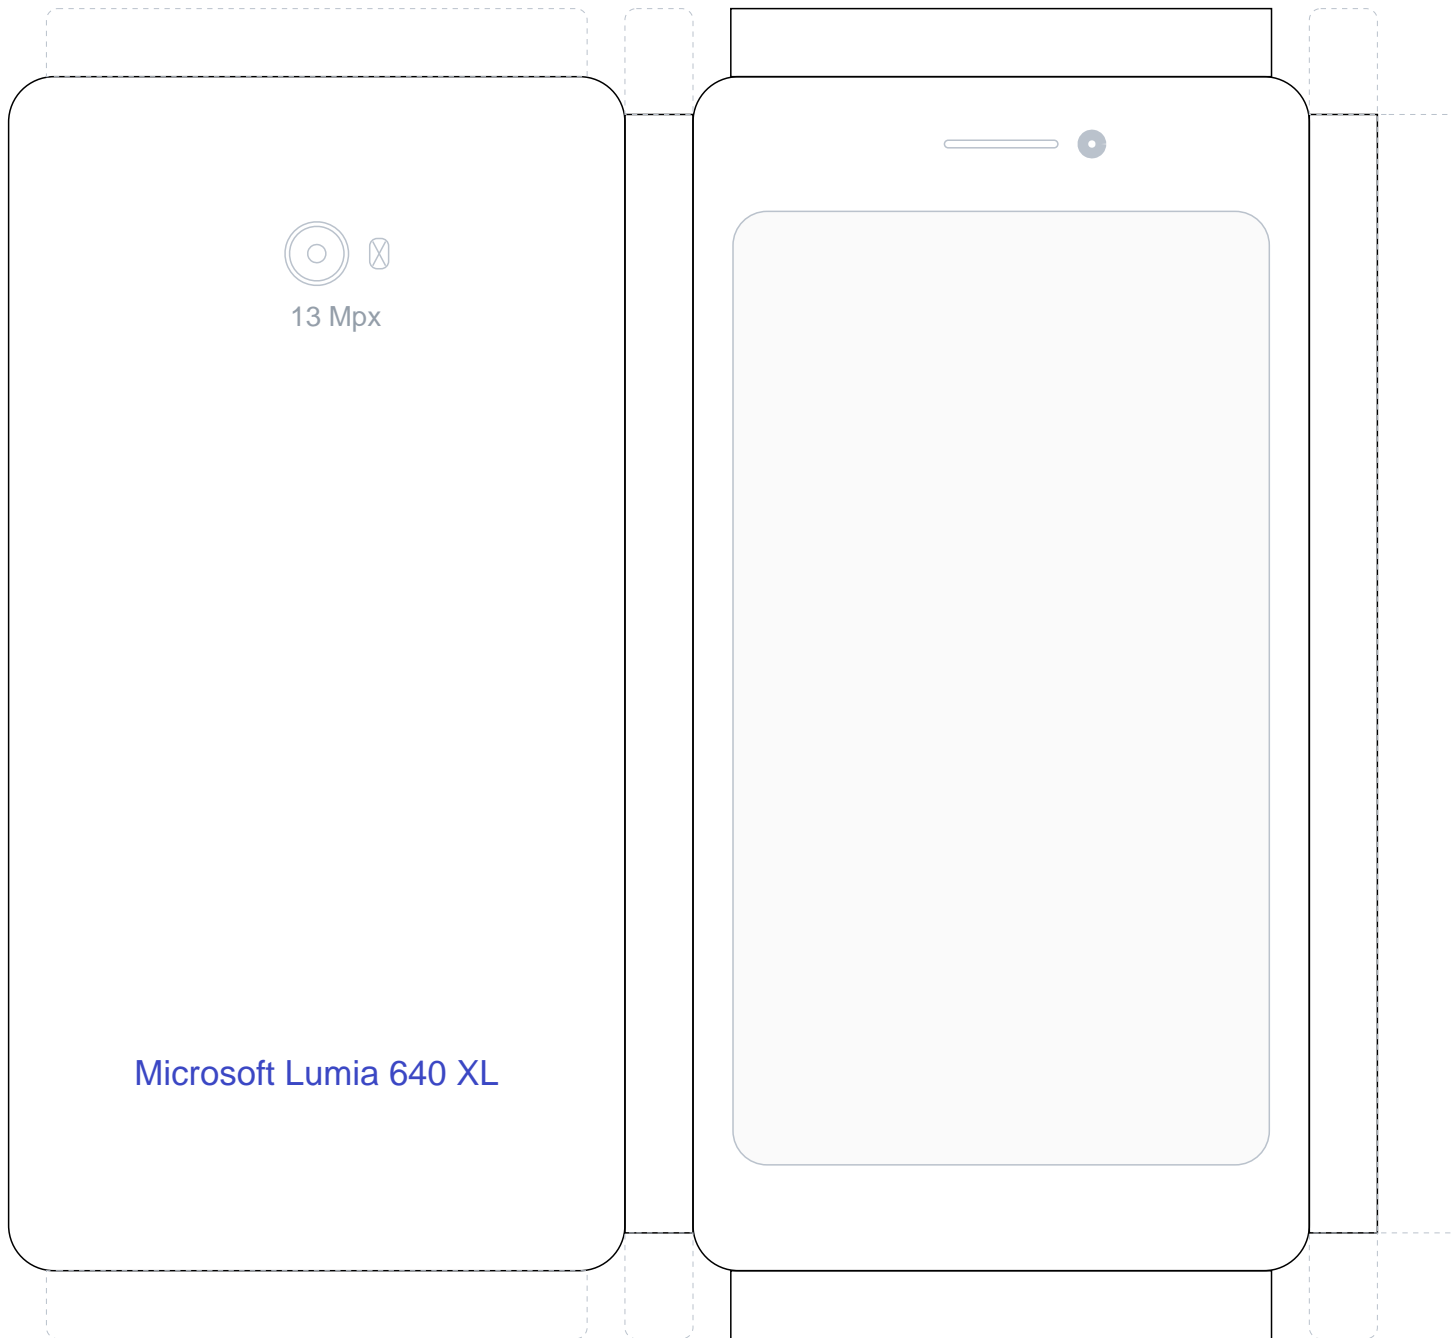

Microsoft Lumia 640 XL

13 Mpx

Microsoft Lumia 640 XL