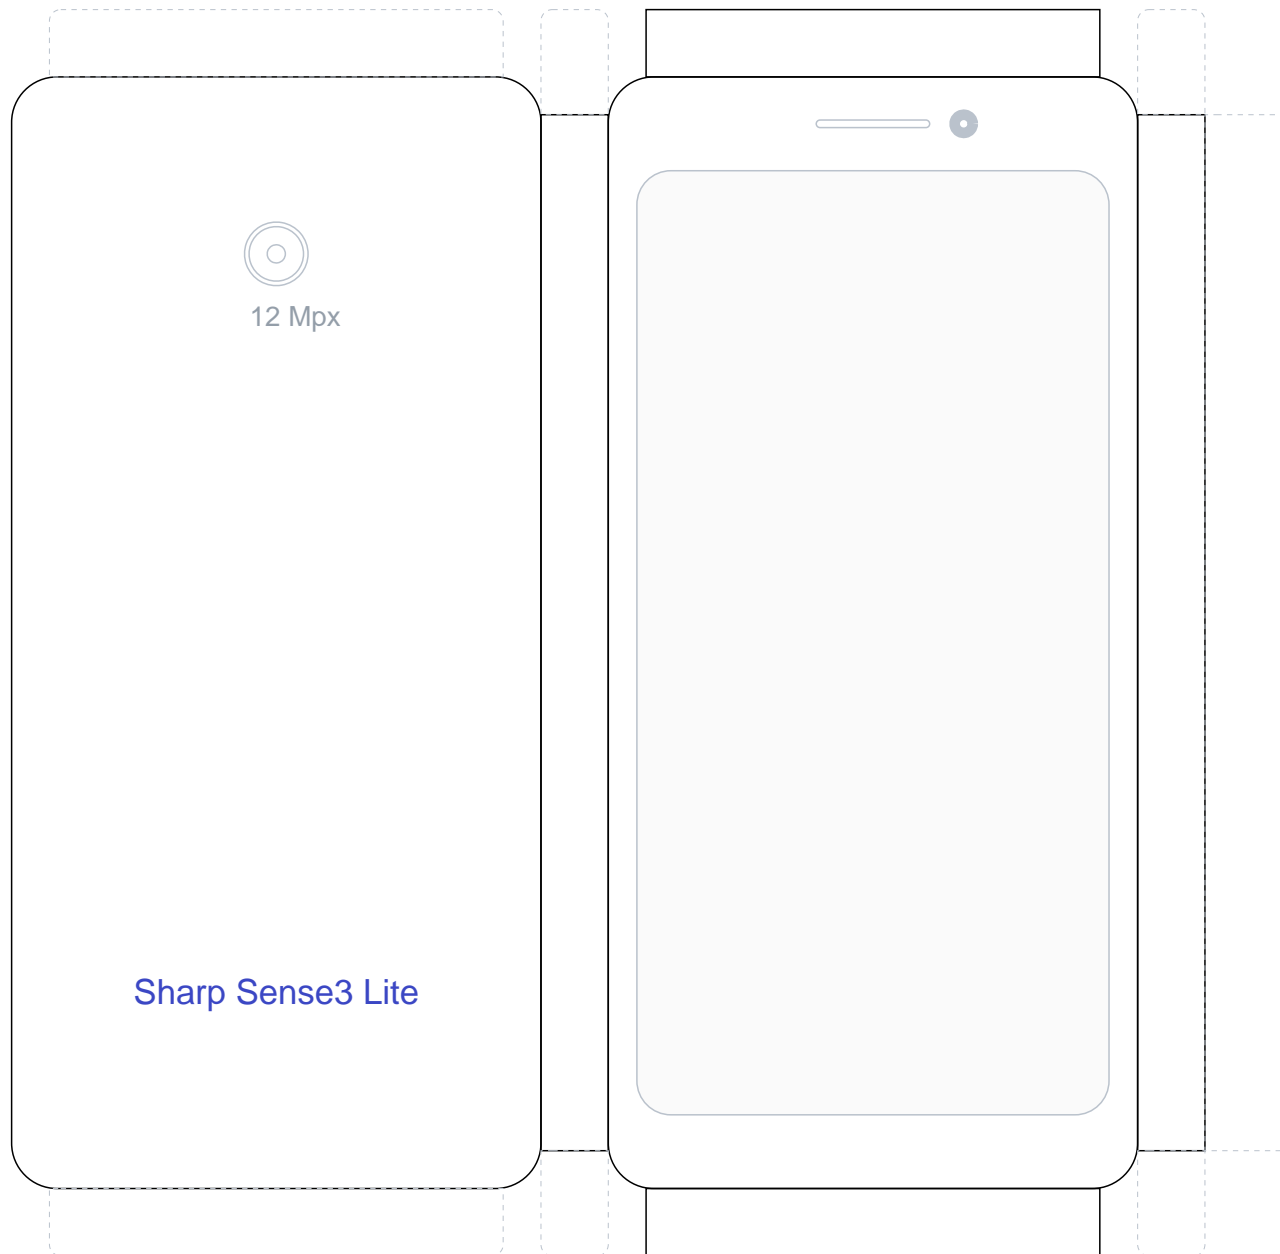

Sharp Sense3 Lite

12 Mpx

Sharp Sense3 Lite