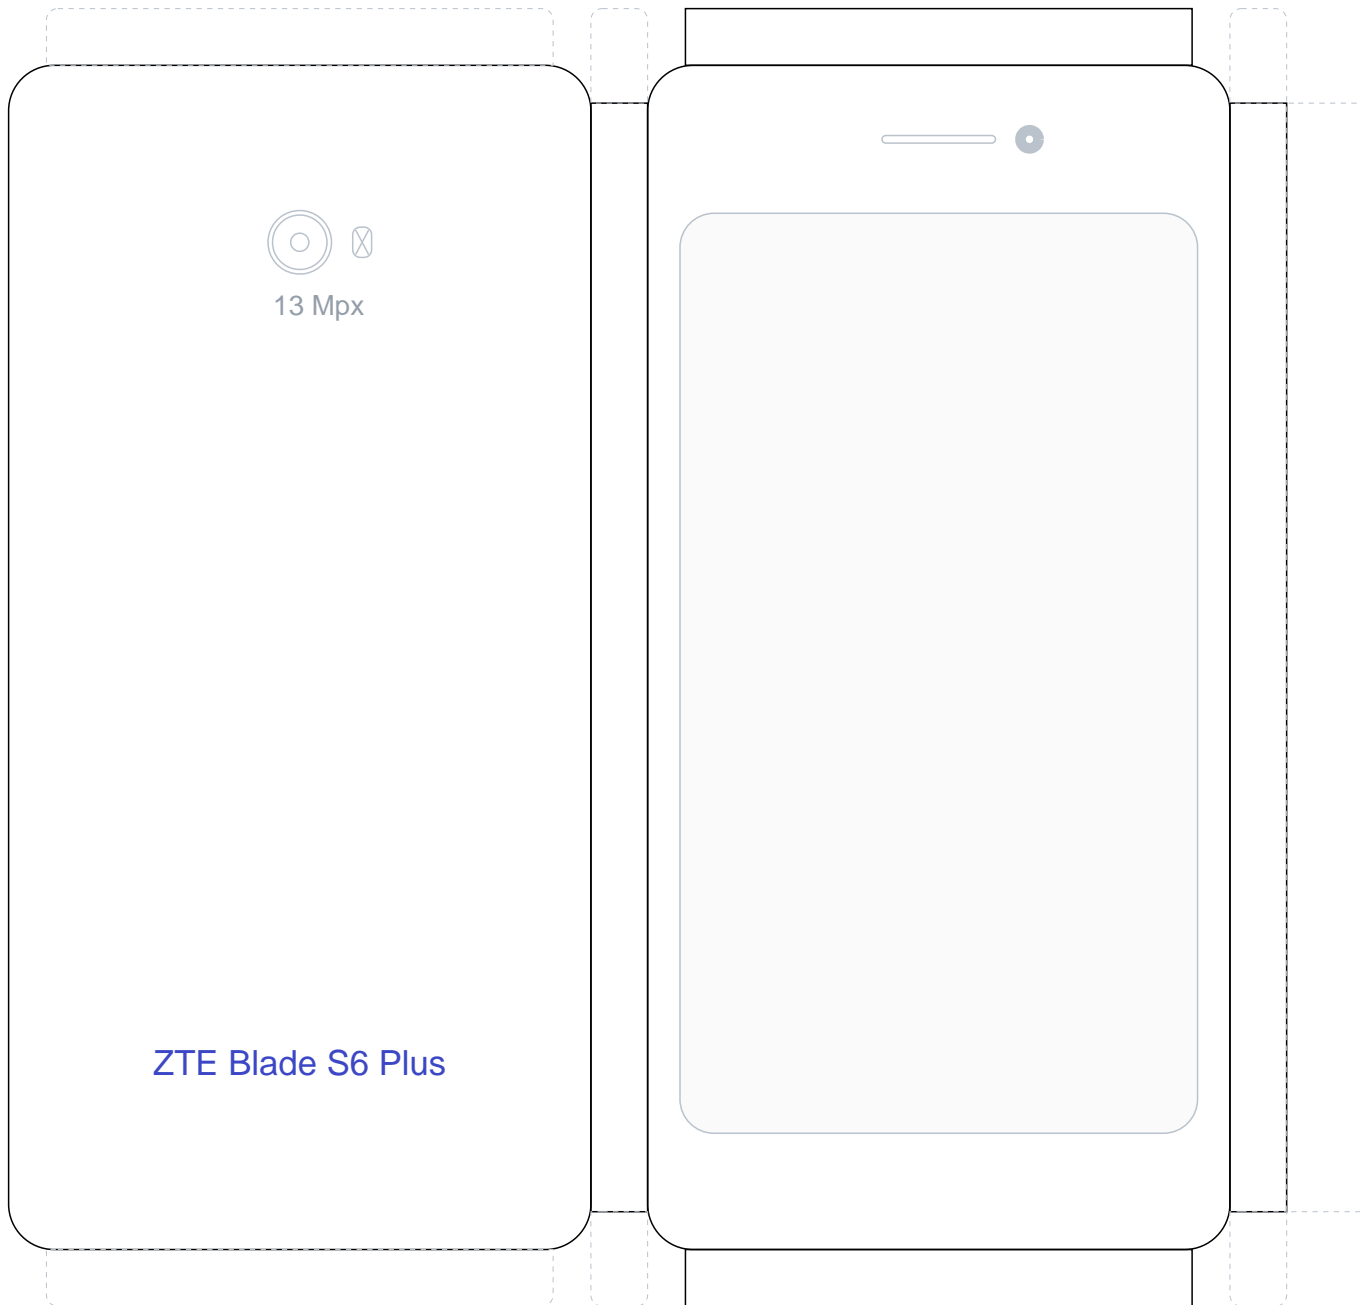

ZTE Blade S6 Plus

13 Mpx

ZTE Blade S6 Plus